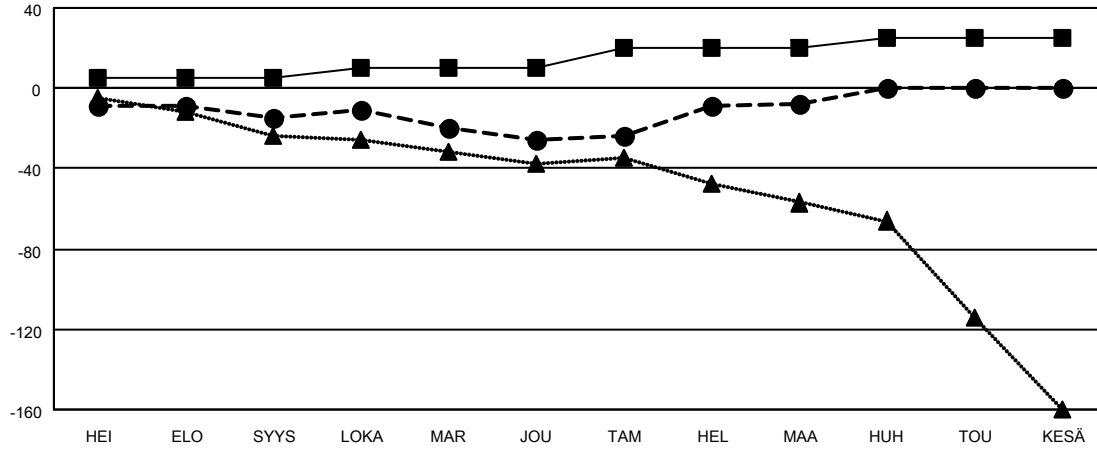

TAVOITTEET JA JÄSENET, KUMULATIIVINEN

LAKKAUTETUT KLUBIT: 1	45 CLUBS OF 78 LISÄNNYT YHDEN TAI USEAMMAN UUTTA JÄSENTÄ	<u>SUKUPUOLIJAKAUMA</u>	
<u>ERONNEET JÄSENET</u>		MIES	1,325 (69.44%)
KUOLLUT	15	NAINEN	583 (30.56%)
KLUBI LAKKAUTETTU	0	NON BINARY	0 (0.00%)
MUU	85	PREFER NOT TO ANSWER	0 (0.00%)
YHTEENSÄ	100	PERHEJÄSENIÄ YHTEENSÄ	6
	KLIKKAAM TÄSTÄ NÄHDÄKSESI KUMULATIIVISET JÄSENTIEDOT	PERHEJÄSENET, JOTKA MAKSAVAT PUOLET JÄSENMAKSUSTA	3