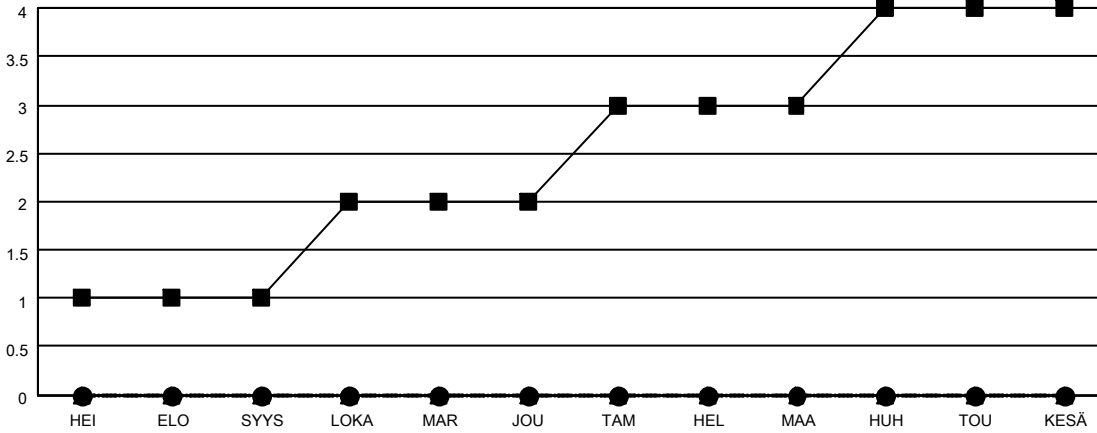

MONTHLY MEMBERSHIP PROGRESS REPORT

SIJAINTI FINLAND

District 107 C

Results as of: 3/31/2023

Klubit			
TULOKSET 2022-2023			
NELJÄNNES	UUDEN KLUBIN TAVOITE	UUDET KLUBIT	LOPETETUT KLUBIT
HEI/ELO/SYYS	1	0	1
LOKA/MAR/JOU	1	0	0
TAM/HEL/MAA	1	0	0
HUH/TOU/KESÄ	1	0	0

jäsentä			
TULOKSET 2022-2023			
NELJÄNNES	JÄSENKASVUN NETTOTAVOITE	TOTEUTUNUT JÄSENKASVU	POISTETUT JÄSENET (mukaan lukien siirrot)
HEI/ELO/SYYS	5	11	25
LOKA/MAR/JOU	5	47	55
TAM/HEL/MAA	10	42	20
HUH/TOU/KESÄ	5	0	0

TAVOITTEET JA UUDET KLUBIT, KUMULATIIVINEN